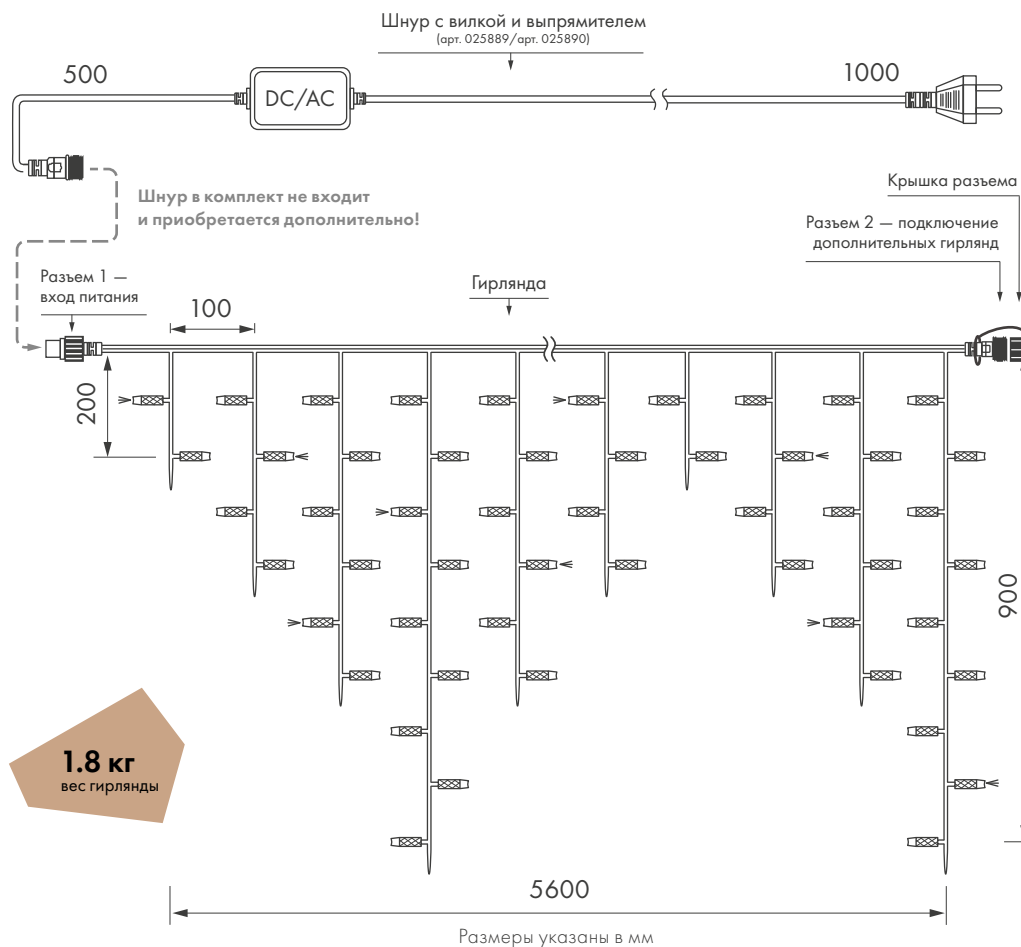

## Параметры

Напряжение питания	<b>DC 230 В</b>
Мощность	<b>15 Вт</b>
Размер светодиода	<b>Ø 5 мм</b>
Габариты	<b>5600 × 900 мм</b>
Кол-во нитей	<b>48 нитей</b>
Кол-во светодиодов	<b>240 шт</b>
Степень защиты	<b>IP65</b>

Цвета свечения

Белый/Белый мерцающий

Теплый белый/Белый мерцающий

**Соединение до 8  
одноцветных гирлянд.**

## Схема подключения

**1.8 кг**  
вес гирлянды

Провод

Резина (каучук)  
белый

Резина (каучук)  
черный

**2 года**  
гарантия

Температурный режим  
-40... +40 °С

**НЕ ЖДИТЕ ПОВОДА —**  
СОЗДАВАЙТЕ ПРАЗДНИК  
ПО СВОЕМУ ЖЕЛАНИЮ!