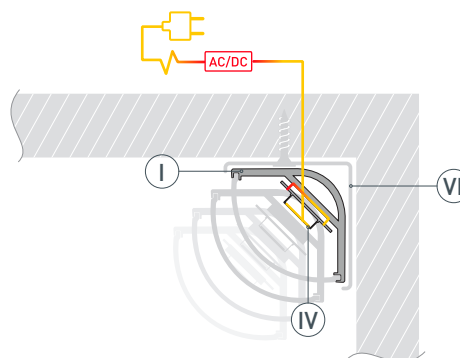

ПАРАМЕТРЫ ЭКРАНА

Материал	матовый поликарбонат (PC)
Светопропускание	74%

* При использовании светодиодных лент и линеек.

ЧЕРТЕЖ

РУКОВОДСТВО ПО МОНТАЖУ ПРОФИЛЯ

Установка профиля на скобы-держатели
Необходимые компоненты:

- 1** / Закрепите скобы-держатели (VI) на поверхности и выведите кабель от блока питания светодиодной ленты.

- 2** / Перед приклеиванием светодиодной ленты рекомендуется обезжирить поверхность профиля (I). Установите в профиль (I) светодиодную ленту (IV) и проденьте кабель светодиодной ленты через отверстие в заглушке (V). Установите заглушку с отверстием (V) с одной стороны профиля (I).

- 3** / Установите на профиль (I) экран (II), а затем — заглушку (III) с другой стороны профиля (I).

- 4** / Установите профиль (I) в скобы-держатели (VI) и подключите светодиодную ленту (IV) к источнику питания, строго соблюдая полярность, обозначенную на плате светодиодной ленты (IV). Максимально допустимая для подключения длина отрезка светодиодной ленты указана в инструкции к светодиодной ленте. Для обеспечения равномерного свечения ленты по всей длине рекомендуется подавать питание на светодиодную ленту с двух сторон.