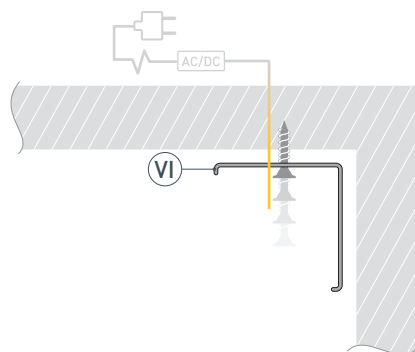

ПАРАМЕТРЫ ЭКРАНА

Материал	матовый поликарбонат (PC)
Светопропускание	74%

* При использовании светодиодных лент и линеек.

ЧЕРТЕЖ

РУКОВОДСТВО ПО МОНТАЖУ ПРОФИЛЯ

Установка профиля на скобы-держатели
Необходимые компоненты:

- 1** / Закрепите скобы-держатели (VI) на поверхности и выведите кабель от блока питания светодиодной ленты.

- 2** / Перед приклеиванием светодиодной ленты рекомендуется обезжирить поверхность профиля (I). Установите в профиль (I) светодиодную ленту (IV) и проденьте кабель светодиодной ленты через отверстие в заглушке (V). Установите заглушку с отверстием (V) с одной стороны профиля (I).

- 3** / Установите на профиль (I) экран (II), а затем — заглушку (III) с другой стороны профиля (I).

- 4** / Установите профиль (I) в скобы-держатели (VI) и подключите светодиодную ленту (IV) к источнику питания, строго соблюдая полярность, обозначенную на плате светодиодной ленты (IV). Максимально допустимая для подключения длина отрезка светодиодной ленты указана в инструкции к светодиодной ленте. Для обеспечения равномерного свечения ленты по всей длине рекомендуется подавать питание на светодиодную ленту с двух сторон.