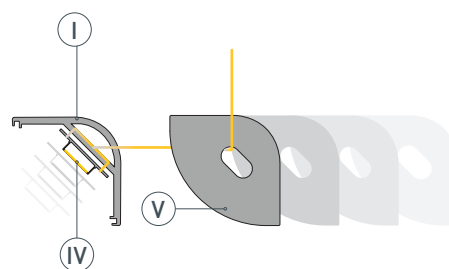

ПАРАМЕТРЫ ЭКРАНА

Материал	матовый поликарбонат (PC)
Светопропускание	74%

* При использовании светодиодных лент и линеек.

ЧЕРТЕЖ

РУКОВОДСТВО ПО МОНТАЖУ ПРОФИЛЯ

Установка профиля на скобы-держатели
Необходимые компоненты:

- 1** / Закрепите скобы-держатели (VI) на поверхности и выведите кабель от блока питания светодиодной ленты.

- 2** / Перед приклеиванием светодиодной ленты рекомендуется обезжирить поверхность профиля (I). Установите в профиль (I) светодиодную ленту (IV) и проденьте кабель светодиодной ленты через отверстие в заглушке (V). Установите заглушку с отверстием (V) с одной стороны профиля (I).

- 3** / Установите на профиль (I) экран (II), а затем — заглушку (III) с другой стороны профиля (I).

- 4** / Установите профиль (I) в скобы-держатели (VI) и подключите светодиодную ленту (IV) к источнику питания, строго соблюдая полярность, обозначенную на плате светодиодной ленты (IV). Максимально допустимая для подключения длина отрезка светодиодной ленты указана в инструкции к светодиодной ленте. Для обеспечения равномерного свечения ленты по всей длине рекомендуется подавать питание на светодиодную ленту с двух сторон.