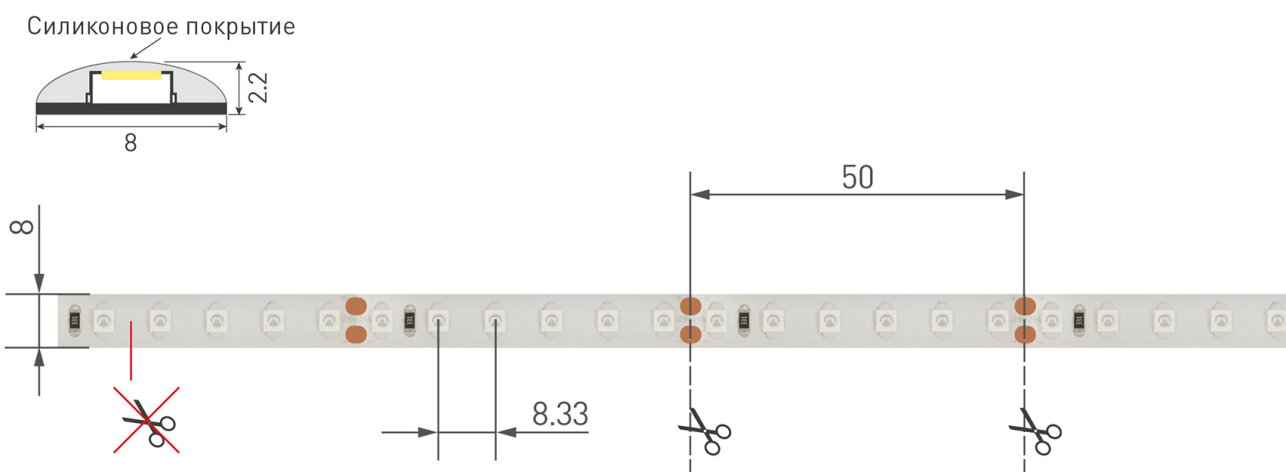

КОНСТРУКТИВНЫЙ ЧЕРТЕЖ