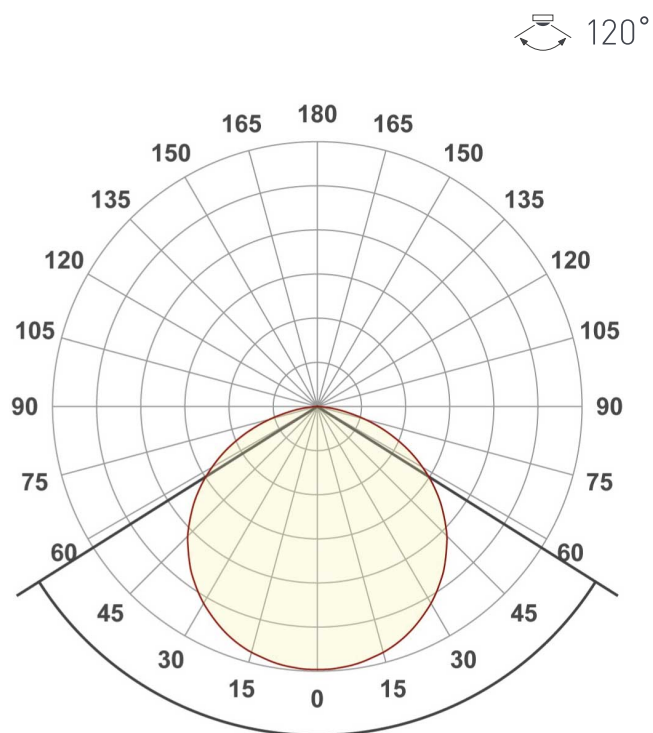

КСС (КРИВАЯ СИЛЫ СВЕТА)