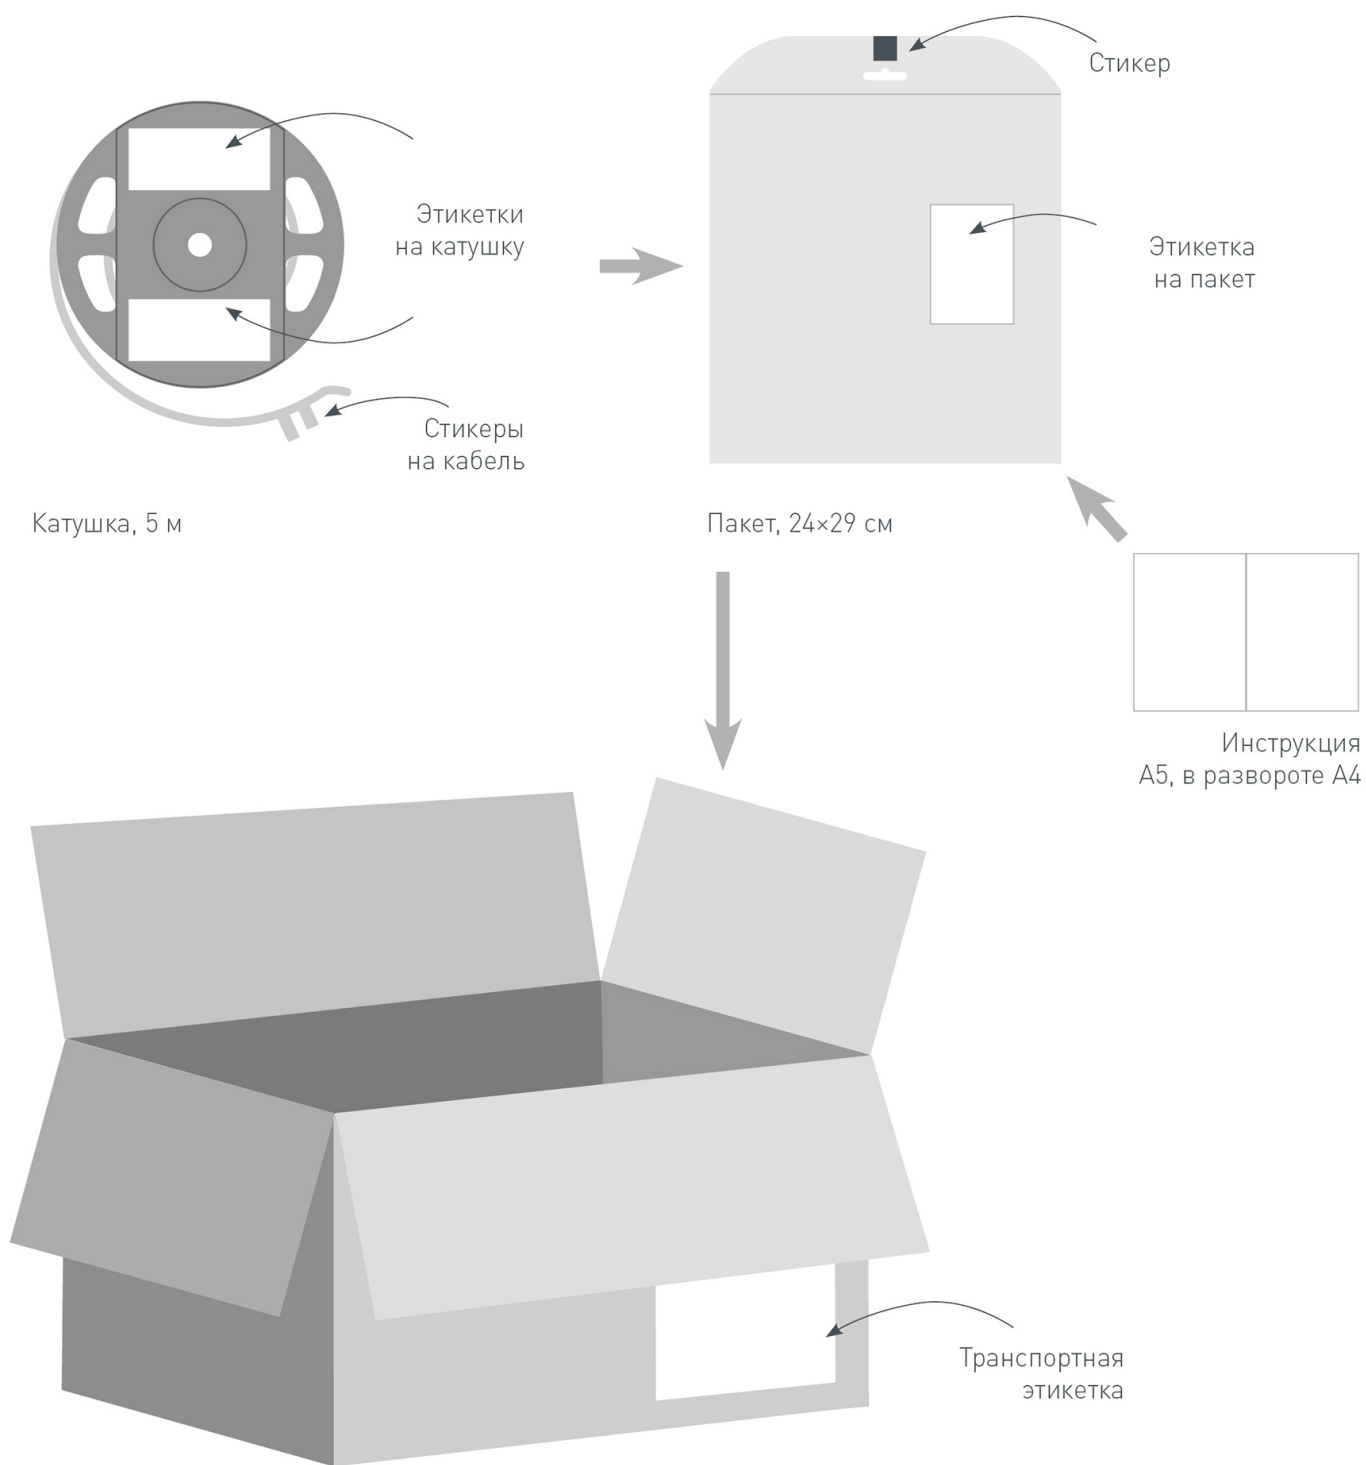

Электронная документация

СВЕТОДИОДНЫЕ ЛЕНТЫ

Лента герметичная RTW-SE-A120-8mm 24V Red

ОПИСАНИЕ

- Светодиодная лента RTW-SE-A120, герметичная IP65 (SE-силиконовый верхний слой).
- Светодиоды 2835, 120 шт/м (600 шт на 5 м), белая плата, ширина 8 мм, скотч 3М.
- Цвет КРАСНЫЙ 625 nm, угол 120°.
- Питание 24V, мощность 9.6 Вт/м (48 Вт на 5 м).
- Размеры 5000x8x2.2 мм.
- Мин. отрезок 50 мм, 6 светодиодов.
- Цена за 1 м.

Схема 2. Подключение нескольких светодиодных лент с двух сторон.

Рекомендуется использовать для обеспечения равномерного свечения ленты по всей длине.

КАК СГИБАТЬ ЛЕНТУ

Правильный изгиб ленты. Минимальный радиус изгиба указан в инструкции к ленте.

Внимание!

Ленту нельзя изгибать в горизонтальной плоскости, перекручивать, растягивать, изламывать или сгибать под прямым углом. Не допускается подвешивать к ленте любые предметы или грузы.

Не складывать

Не скручивать

Не сгибать
под прямым углом

Не перекручивать

УПАКОВКА

Транспортный короб, 41×41×26 см
60 катушек в коробке